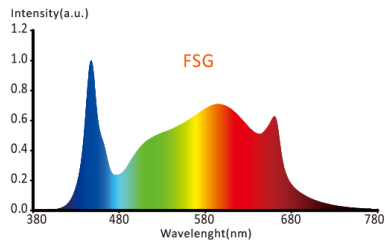

### PPFD Table

Model : *Tled 60W – Large*

**Announced PPF :** 138  $\mu\text{mol/s}$  at 2,3  $\mu\text{mol/j}$

**Illuminated area :** Pro 120\*40 - Eco 120\*60

**Reflectivity :** Mylar 97 %

**Ambiant temp. :**  $\pm 19^\circ\text{C}$

**Test equipment :** Hoppocolor HPL-200P

Distance : 50 cm				PPFD moy : 93,71875			
120 cm							
15 cm							
81	86	92	94	92	91	84	82
87	95	102	104	104	101	95	91
87	95	103	106	107	103	98	92
79	89	95	96	95	94	93	86