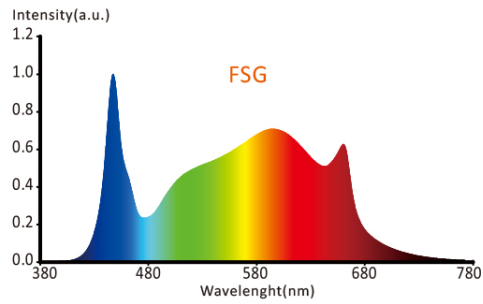

PPFD Table

Model : Tled 40W - 60cm

Distance : 60 cm **PPFD moy : 105,3125**

60 cm

15 cm

95	112	116	111
90	112	120	119
89	109	115	114
87	96	103	97

Distance : 30 cm **PPFD moy : 147,4375**

60 cm

15 cm

105	131	138	135
155	200	209	197
130	175	180	197
95	98	113	101

Distance : 15 cm **PPFD moy : 191,125**

60 cm

15 cm

59	82	98	90
295	391	400	350
227	296	290	265
40	53	62	60

Announced PPF : 92 $\mu\text{mol/s}$ at 2,3 $\mu\text{mol/j}$

Illuminated area : Pro 60*60 - Eco 80*60

Reflectivity : Mylar 97 %

Ambiant temperature : $\pm 15^\circ\text{C}$

Test equipment : Hopocolor HPL-200P