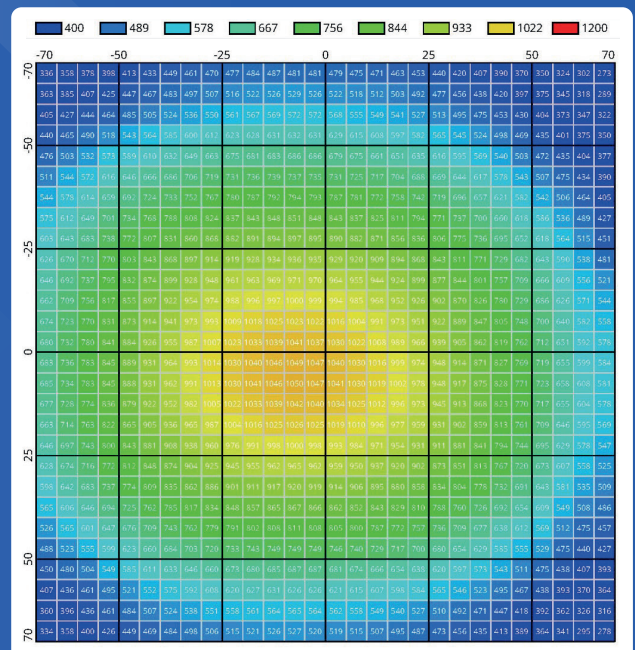

FORTIS BYD
Boost your diodes

Build Your Dreams

FORTIS BYD 720W LED

Perfecto para 150x150cm o 120x120cm de superficie

El Fortis BYD LED 720W es un equipo LED con 6 barras de luz. El dispositivo está diseñado para su uso en invernaderos o cuartos de cultivo climatizados, con PPFD de 1944 micromoles/s/m², proporcionando la mejor penetración de luz a sus plantas. Fortis BYD ofrece un excelente espectro completo para todas las fases del cultivo. La luz de aspecto natural emitida por el LED Fortis BYD 720W facilita el control preciso de la salud de sus plantas.

FORTIS BYD
Boost your diodes

Build Your Dreams

FORTIS BYD 720W LED

Perfecto para 150x150cm o 120x120cm de superficie

- 2 Años de garantía estándar
- Chips LED: 2016 blancos y 168 rojos Ledestar Dongguan
- Driver LED IP66: Resistente a salpicaduras y al polvo
- Altura de montaje: 45 cm sobre el dosel

ESPECIFICACIONES TÉCNICAS

- Distribución de luz: 120°
- Espectro: Espectro completo
- Eficiencia: 2,7 $\mu\text{mol}/\text{j}$
- Dimensiones: 110-110-6,7 CM
- Factor de potencia > 90%
- Potencia de entrada: 720 W
- Tensión de entrada: 180-265 V
- Corriente: 3,13 A a 230 Voltios
- Peso neto: 7,9 KG
- Peso bruto: 8,9 KG
- Refrigeración: Pasiva
- Duración: L90 > 54 000 h

MEDIDAS

- Superficie medida: 1,96 m² / rejilla 140 x 140 CM
- Altura de montaje: 46 CM
- Potencia de entrada: 721 W
- Coeficiente de variabilidad: 0,2277
- Uniformidad min/media: 0,3895
- PPF utilizable: 1375,91 $\mu\text{mol}/\text{s}$
- PPE utilizable: 1,9083 $\mu\text{mol}/\text{s}$
- PPFD: 273,5 / 1050,1 / 702,0 $\mu\text{mol}/\text{m}^2/\text{s}$