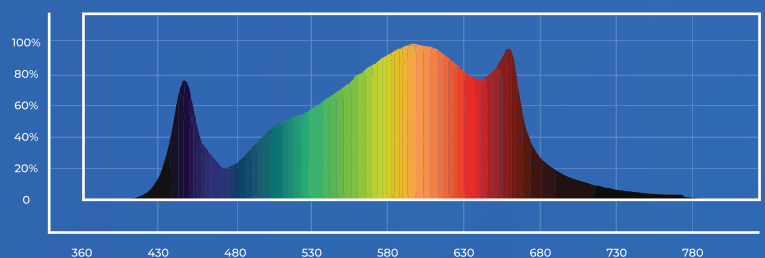

FORTIS BYD[®] NXT
Boost your diodes

Build Your Dreams

FORTIS NXT 720W LED

Bereich für Beleuchtung: 120-120 cm & 150-150 cm

Fortis NXT LED 720W: ein LED mit 6 Lichtleisten. Das Gerät soll man benutzen in Gewächshäusern oder klimatisierten Grow-Raum. Mit PPFD von 1944 Mikromol / m² bestimmt, die beste Lichtdurchdringung zu Ihren Pflanzen. Fortis BYD bietet ein ausgezeichnetes Vollspektrum für alle Phasen des Anbaus. Das natürlich wirkende Licht, das die Fortis NXT 720W LED ausstrahlt, macht es einfach, die Gesundheit Ihrer Pflanzen genau zu überwachen.

Regulierbar mit externem 0-10 Volt Steuergerät.
Steuerung mehrerer Leds mit 300 cm RJ Kabel.

Verbindungskabel, Seilratschen
und EU-Netzkaabel.

Messungen des normalisierten photosynthetischen Photonenflusses

- Gesamtgröße in Betrieb: 110 x 110 x 6,7 cm; Nettogewicht: 8 kg
- Äußerer Karton: 1160 x 600 x 85 mm; Gesamtgewicht: 9 kg
- Reichweite: geeignet für 120 x 120 cm + 150 x 150 cm Fläche

TECHNISCHE DATEN

- Dioden: Ledestar, 2130 LEDs (150 tiefrot, 1980 weiß)
- Eingangsspannung: 175-305V AC, 50/60Hz; Amp: 3.13 @ 230V
- Leistungsfaktor: >0,98; Lichtverteilung: 120°
- Wirkungsgrad: 2,7 $\mu\text{mol/J}$ @ 230V; PPF: 1944 $\mu\text{mol/s}$
- CCT: 4000K; Eingangsleistung: 721W @ 230V AC