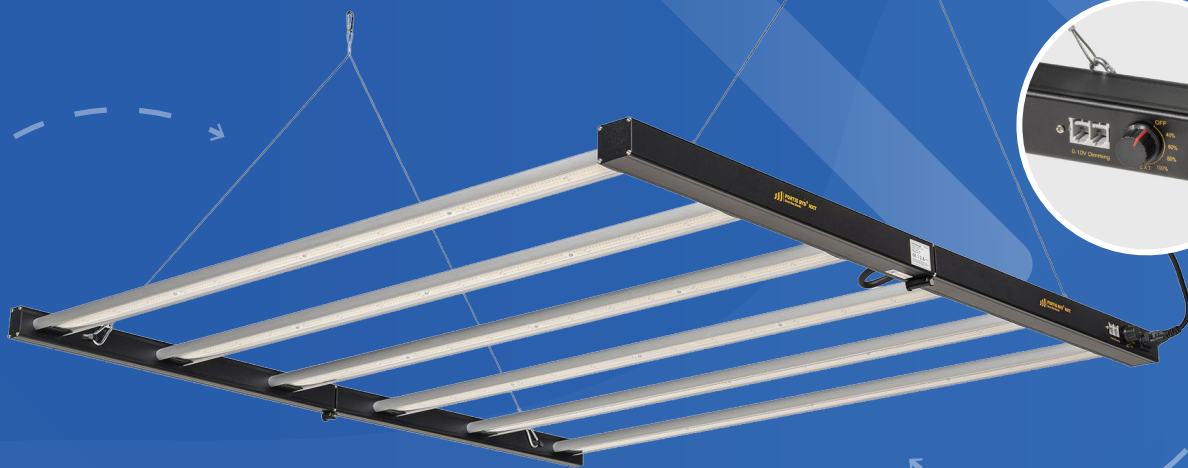

FORTIS BYD[®] NXT
Boost your diodes

Build Your Dreams

FORTIS NXT 720W LED

Bereich für Beleuchtung: 120-120 cm & 150-150 cm

Fortis NXT LED 720W: ein LED mit 6 Lichtleisten. Das Gerät soll man benutzen in Gewächshäusern oder klimatisierten Grow-Raum. Mit PPFD von 1944 Mikromol / m² bestimmt, die beste Lichtdurchdringung zu Ihren Pflanzen. Fortis BYD bietet ein ausgezeichnetes Vollspektrum für alle Phasen des Anbaus. Das natürlich wirkende Licht, das die Fortis NXT 720W LED ausstrahlt, macht es einfach, die Gesundheit Ihrer Pflanzen genau zu überwachen.

Regulierbar mit externem 0-10 Volt Steuergerät.
Steuerung mehrerer Leds mit 300 cm RJ Kabel.

Verbindungskabel, Seilratschen
und EU-Netzkaabel.

Messungen des normalisierten photosynthetischen Photonenflusses

Wellenlänge (nm)

TÜVRheinland[®]
Genau. Richtig.

FORTIS BYD[®] NXT
Boost your diodes

Build Your Dreams

FORTIS NXT 720W LED

System mit 6 Led Balken, Einzelkanal, Vollspektrum 721 W Eingangsleistung

ABMESSUNGEN LED GERÄT

- Gesamtgröße in Betrieb: 110 x 110 x 6,7 cm; Nettogewicht: 8 kg
- Äußerer Karton: 1160 x 600 x 85 mm; Gesamtgewicht: 9 kg
- Reichweite: geeignet für 120 x 120 cm + 150 x 150 cm Fläche

TECHNISCHE DATEN